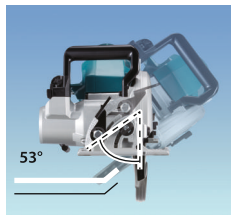

Hamulec elektryczny

– umożliwia szybkie rozpoczęcie kolejnego cięcia

AUTOMATIC TORQUE DRIVE TECHNOLOGY

ADT

– automatycznie dostosowana prędkość oraz moment obrotowy.

EXTREME PROTECTION TECHNOLOGY

XPT

Szeroki hak (do 66 mm)

66 mm