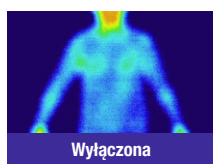

DCX201

DCX201

DCX201

DCX201

DCX200

Krój bluzy
(z okrągłym kołnierzem)

Prosty design
bez zamka z przodu

DCX201

Koszulka z zamkiem
błyskawicznym i stojką

Zamek do połowy
klatki piersiowej

Wygoda użytkowania

- Cienka tkanina pozwala na noszenie pomiędzy bielizną, a okryciem wierzchnim.
- Elastyczny materiał zapewnia swobodę ruchów.

Zmiana temperatury ciała w koszulce Makita

Podczas noszenia przy temperaturze -5°C
(przy wysokim poziomie ogrzewania)

Niska Wysoka
Temperatura skóry

3 poziomy mocy ogrzewania

Możliwość prania i suszenia mechanicznego