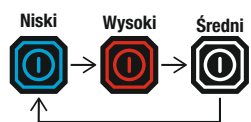

DCX201

DCX201

DCX201

DCX201

DCX200

Krój bluzy
(z okrągłym kołnierzem)

Prosty design
bez zamka z przodu

DCX201

Koszulka z zamkiem
błyskawicznym i stojką

Zamek do połowy
klatki piersiowej

Wygoda użytkowania

- Cienka tkanina pozwala na noszenie pomiędzy bielizną, a okryciem wierzchnim.
- Elastyczny materiał zapewnia swobodę ruchów.

Zmiana temperatury ciała w koszulce Makita

Podczas noszenia przy temperaturze -5°C
(przy wysokim poziomie ogrzewania)

Niska Wysoka
Temperatura skóry

3 poziomy mocy ogrzewania

Możliwość prania i suszenia mechanicznego

DCX200

Krój bluzy (z okrągłym kołnierzem)

Prosty design
bez zamka z przodu

DCX201

Koszulka z zamkiem błyskawicznym i stójką

Zamek do połowy
klatki piersiowej

Akcesoria

Adapter akumulatora